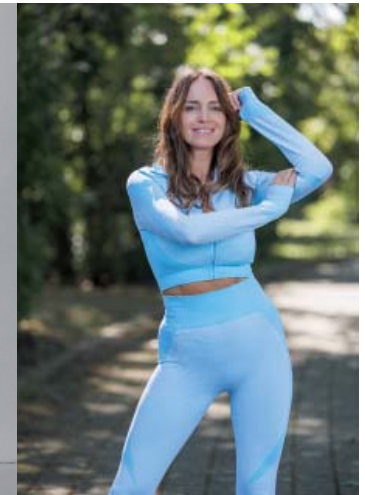

## Mira Sch.

Größe: 1,75m

Konfektion: 36/38

Brust: 92

Taille: 68

Hüfte: 92

Schuhe: 39

\*1983

Haarfarbe: braun

Augenfarbe: grün

buchbar ab: Solingen  
Status: Professional