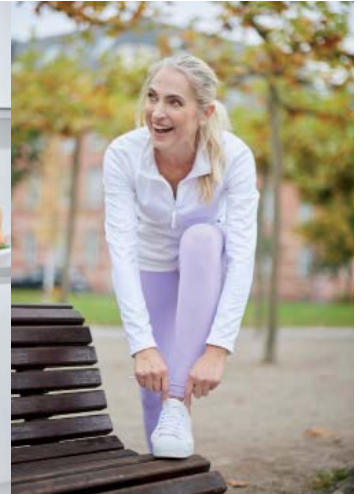

## Bettina Ne.

Größe: 1,78m

Konfektion: 36

Brust: 87

Taille: 68

Hüfte: 90

Schuhe: 40

\*04/1971

Haarfarbe: blond

Augenfarbe: blau

buchbar ab: Köln

Status: Semi-Professional