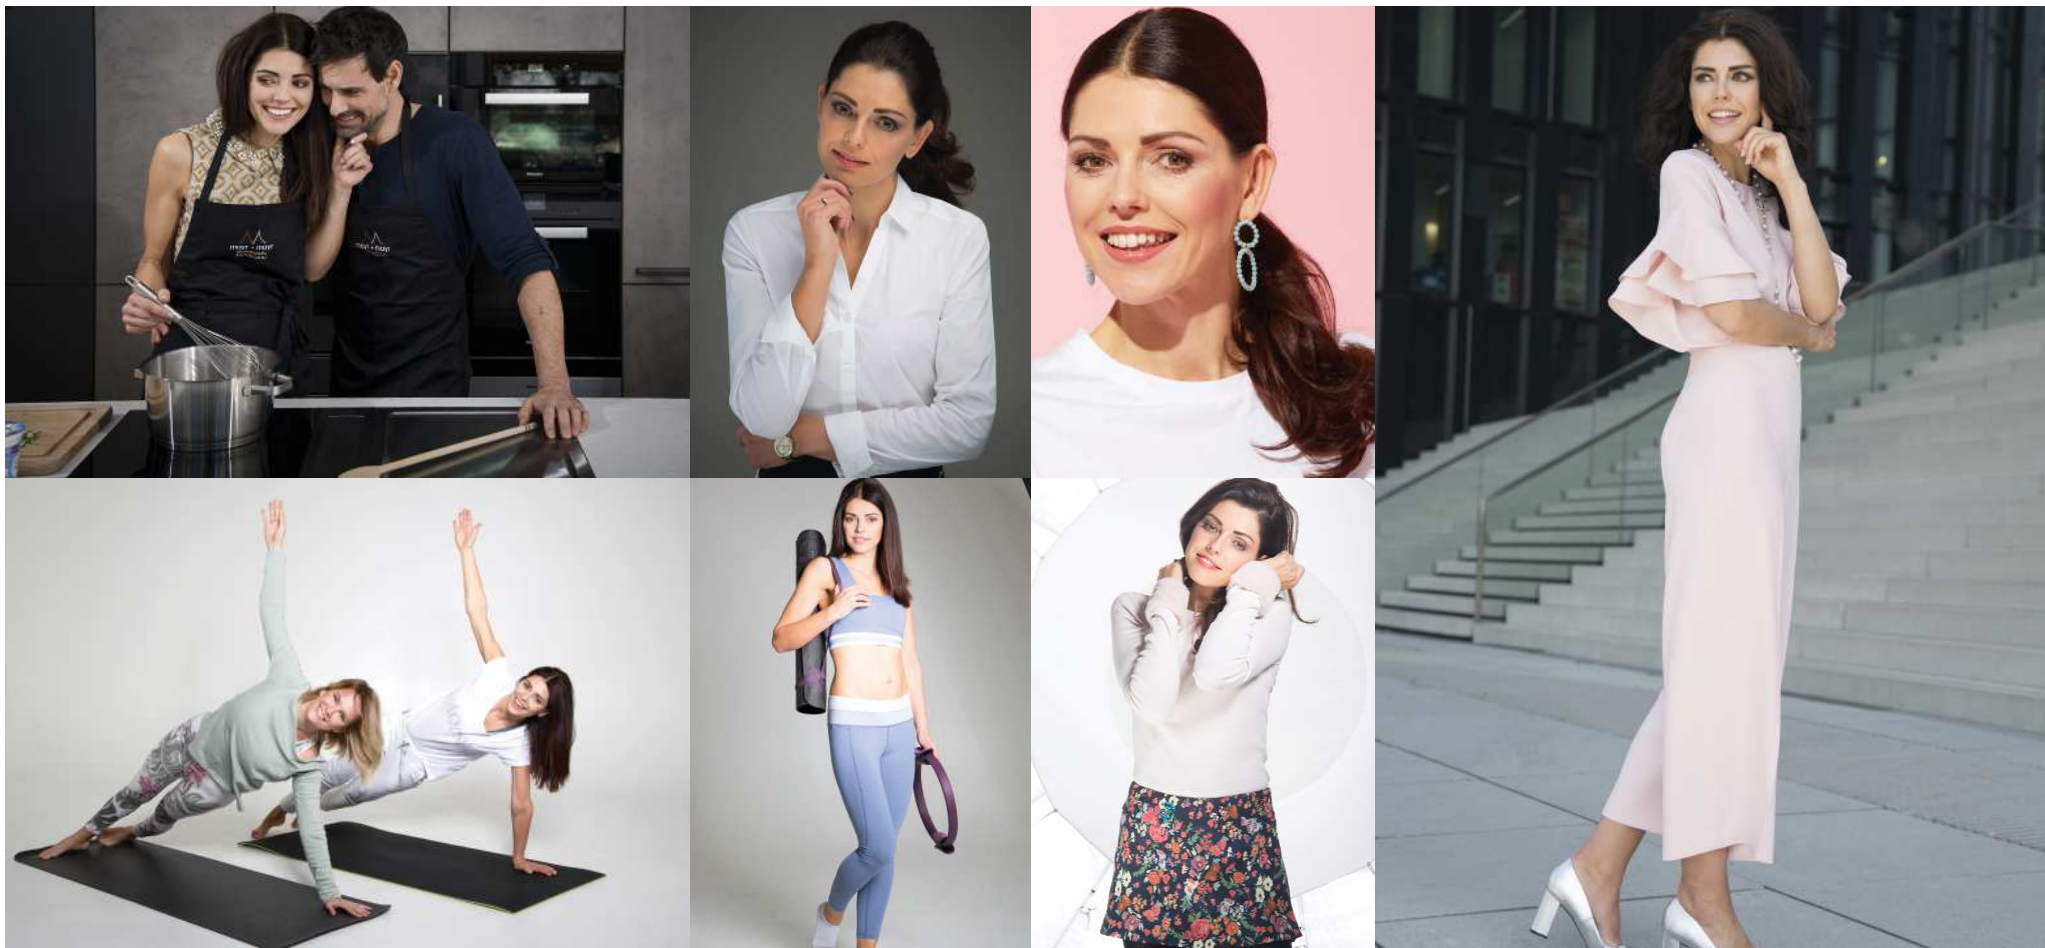

Zentralkartei der Künstlerdienste - Modelbooking

Königswoerher Str. 10, 30167 Hannover, 0511-1612104

suzanna@kuenstlerdienste.net

Maria E.

Größe: 1,77m

Konfektion: 36

Brust: 84

Taille: 67

Hüfte: 90

Schuhe: 39

Haarfarbe: braun

Augenfarbe: grün-braun

Jeans: 27/ 32

**Buchbar ab: München
Status: Semi-Professional**